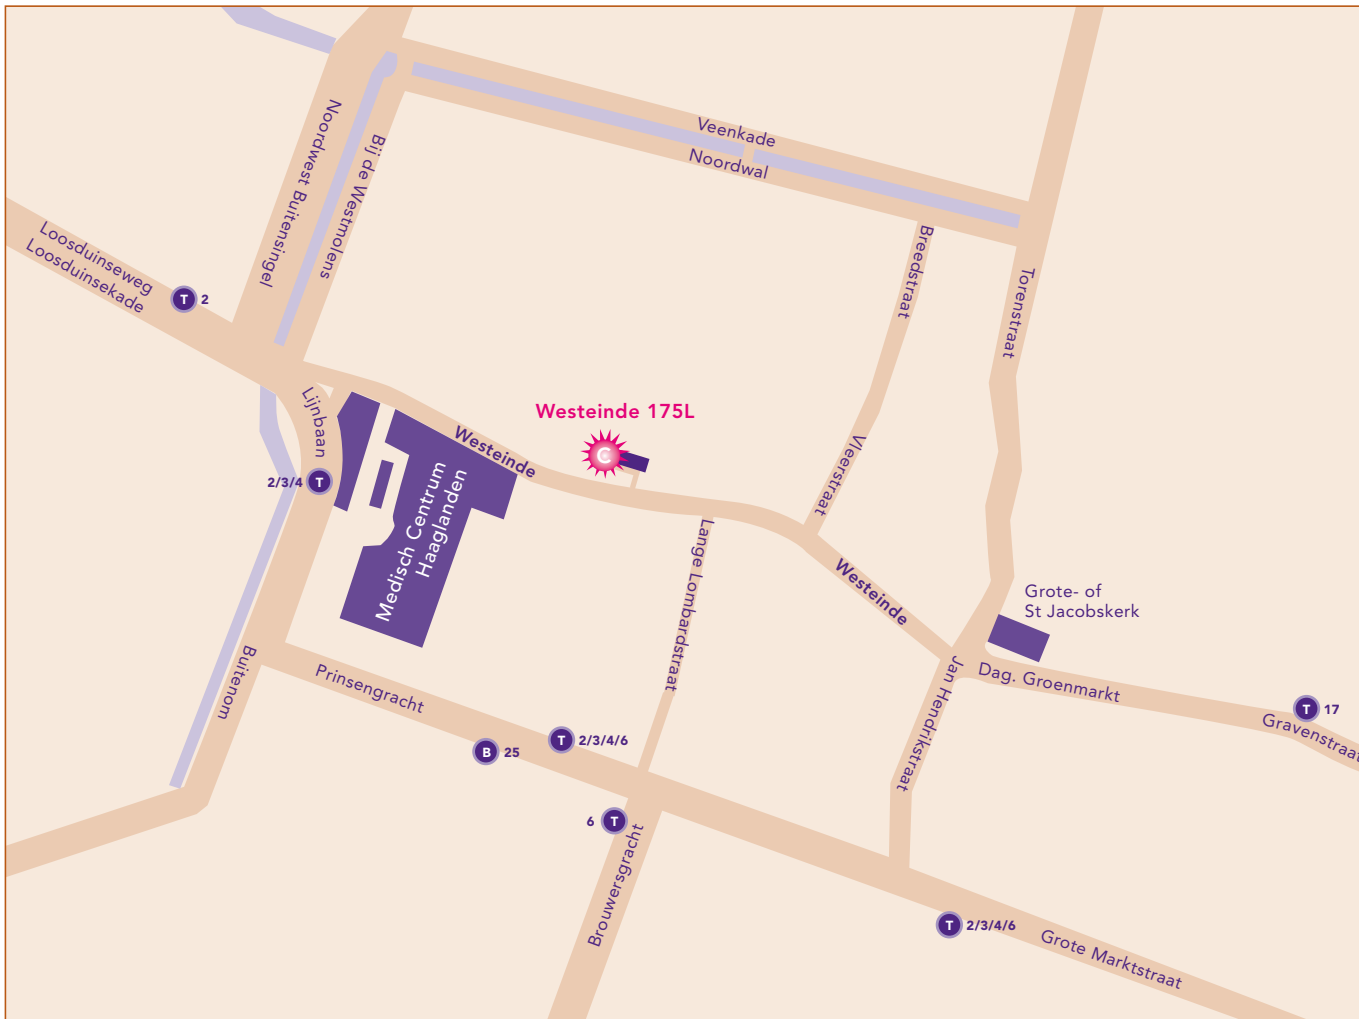

Praktijk voor Hypnotherapie Karin Bauer

Praktijkadres

Westeinde 175 L

2512 GX Den Haag

070 363 74 36

info@bauerhypnotherapie.nl

www.bauerhypnotherapie.nl

Routebeschrijving

Het Westeinde is een smalle straat gelegen tussen de grote Kerk aan de Groenmarkt, en het voormalig Westeinde Ziekenhuis (nu MC Haaglanden) aan de Lijnbaan. In de omgeving is betaald parkeren mogelijk en dichtbij zijn verschillende parkeergarages. Het Westeinde is goed bereikbaar, maar let op, het is eenrichtingsverkeer vanaf de kant van MC Haaglanden in de richting van de Groenmarkt.

Er zijn tram/bushaltes op de Gravenstraat (tram lijn 17), Prinsengracht (halte Brouwersgracht: bus lijn 25, tram lijn 2, 3, 4, 6), bij MC Haaglanden (tram lijn 2, 3, 4) en op de Grote Marktstraat (tram lijn 2, 3, 4, 6).